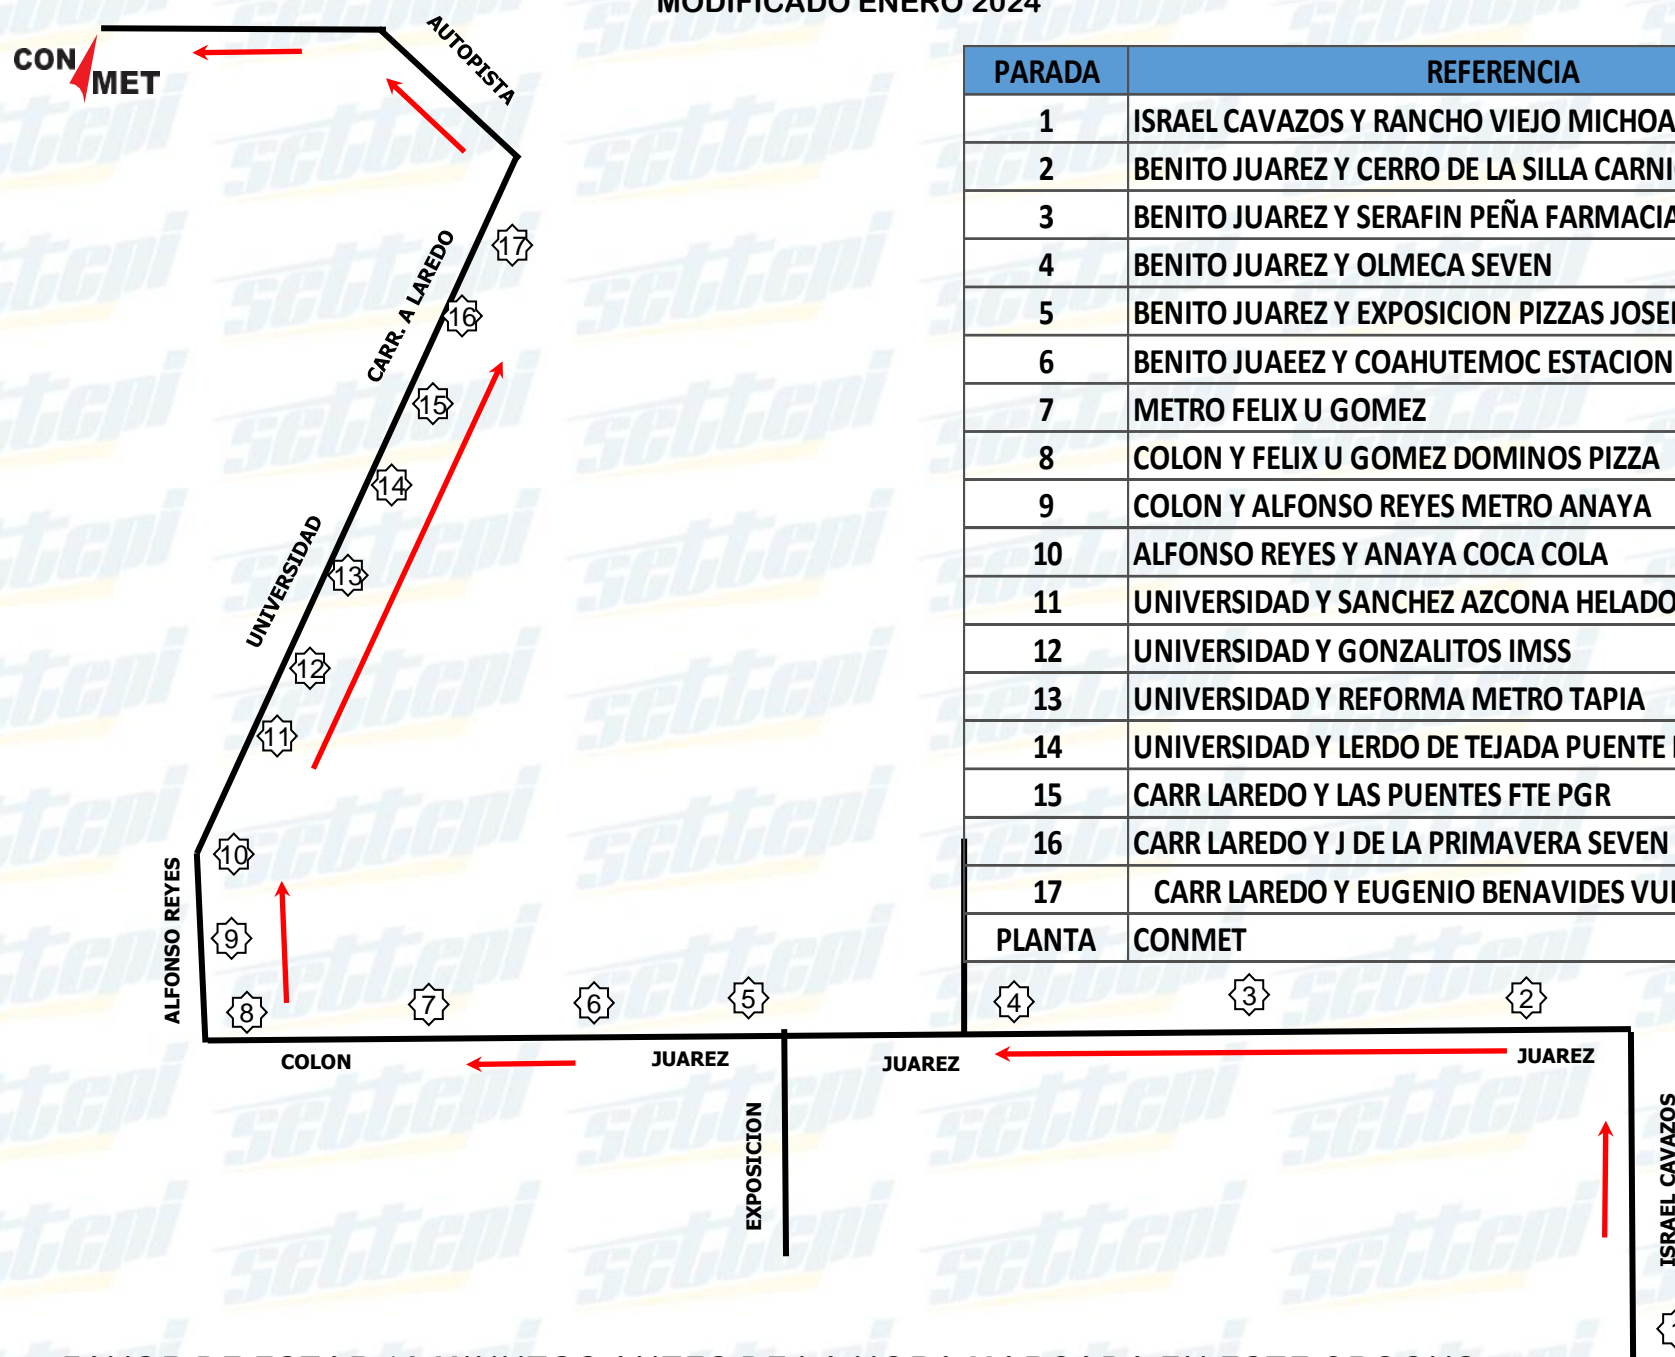

MODIFICADO ENERO 2024

PARADA	REFERENCIA	HORARIO	HORARIO
1	ISRAEL CAVAZOS Y RANCHO VIEJO MICHOACANA	05:20	17:00
2	BENITO JUAREZ Y CERRO DE LA SILLA CARNICERIA RAMOS	05:32	17:12
3	BENITO JUAREZ Y SERAFIN PEÑA FARMACIA	05:35	17:15
4	BENITO JUAREZ Y OLMECA SEVEN	05:45	17:25
5	BENITO JUAREZ Y EXPOSICION PIZZAS JOSEPHINOS	05:46	17:26
6	BENITO JUAREZ Y COAHUTEMOC ESTACION DEL METRO	05:50	17:30
7	METRO FELIX U GOMEZ	05:55	17:35
8	COLON Y FELIX U GOMEZ DOMINOS PIZZA	06:00	17:40
9	COLON Y ALFONSO REYES METRO ANAYA	06:02	17:42
10	ALFONSO REYES Y ANAYA COCA COLA	06:04	17:44
11	UNIVERSIDAD Y SANCHEZ AZCONA HELADOS SULTANA	06:09	17:54
12	UNIVERSIDAD Y GONZALITOS IMSS	06:10	17:57
13	UNIVERSIDAD Y REFORMA METRO TAPIA	06:14	18:00
14	UNIVERSIDAD Y LERDO DE TEJADA PUENTE PEATONAL	06:19	18:05
15	CARR LAREDO Y LAS PUENTES FTE PGR	06:21	18:07
16	CARR LAREDO Y J DE LA PRIMAVERA SEVEN	06:24	18:10
17	CARR LAREDO Y EUGENIO BENAVIDES VULCANIZADORA	06:25	18:11
PLANTA	CONMET	06:45	18:45

FAVOR DE ESTAR 10 MINUTOS ANTES DE LA HORA MARCADA EN ESTE CROQUIS